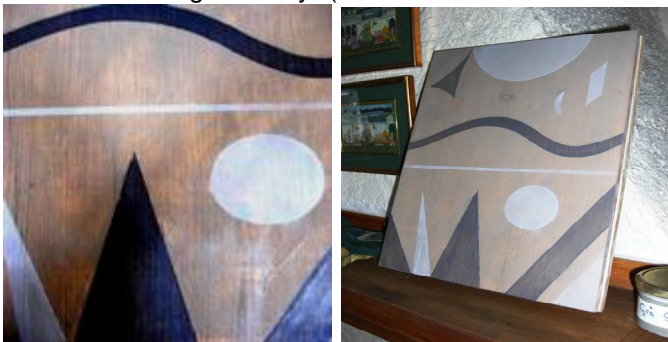

## Eigene Werkstatt-Restaurierungen

vorher - **Farbgestaltung** - nachher

**Neugestaltung Holzdecke**  
mit Allbäck Vit-Lasur

**Restaurierung Kinderwiege**  
mit Allbäck-Vit deckend

**Restaurierung alte Truhe**  
vorher nachher

**Stuhl vorher – nachher**  
Lasur mit offenen Pigmenten

**Restaurierung Spinnrad**  
& Le Tonkinois

**Angelegte Musterfläche der Fa. Allbäck**  
mit Färgvax-Lasyr (Farbwachs-Lasur)

**Altes Fenster mit Bleiverglasung**  
mit Leinöl & Allbäckfarbe Vagnsgrön